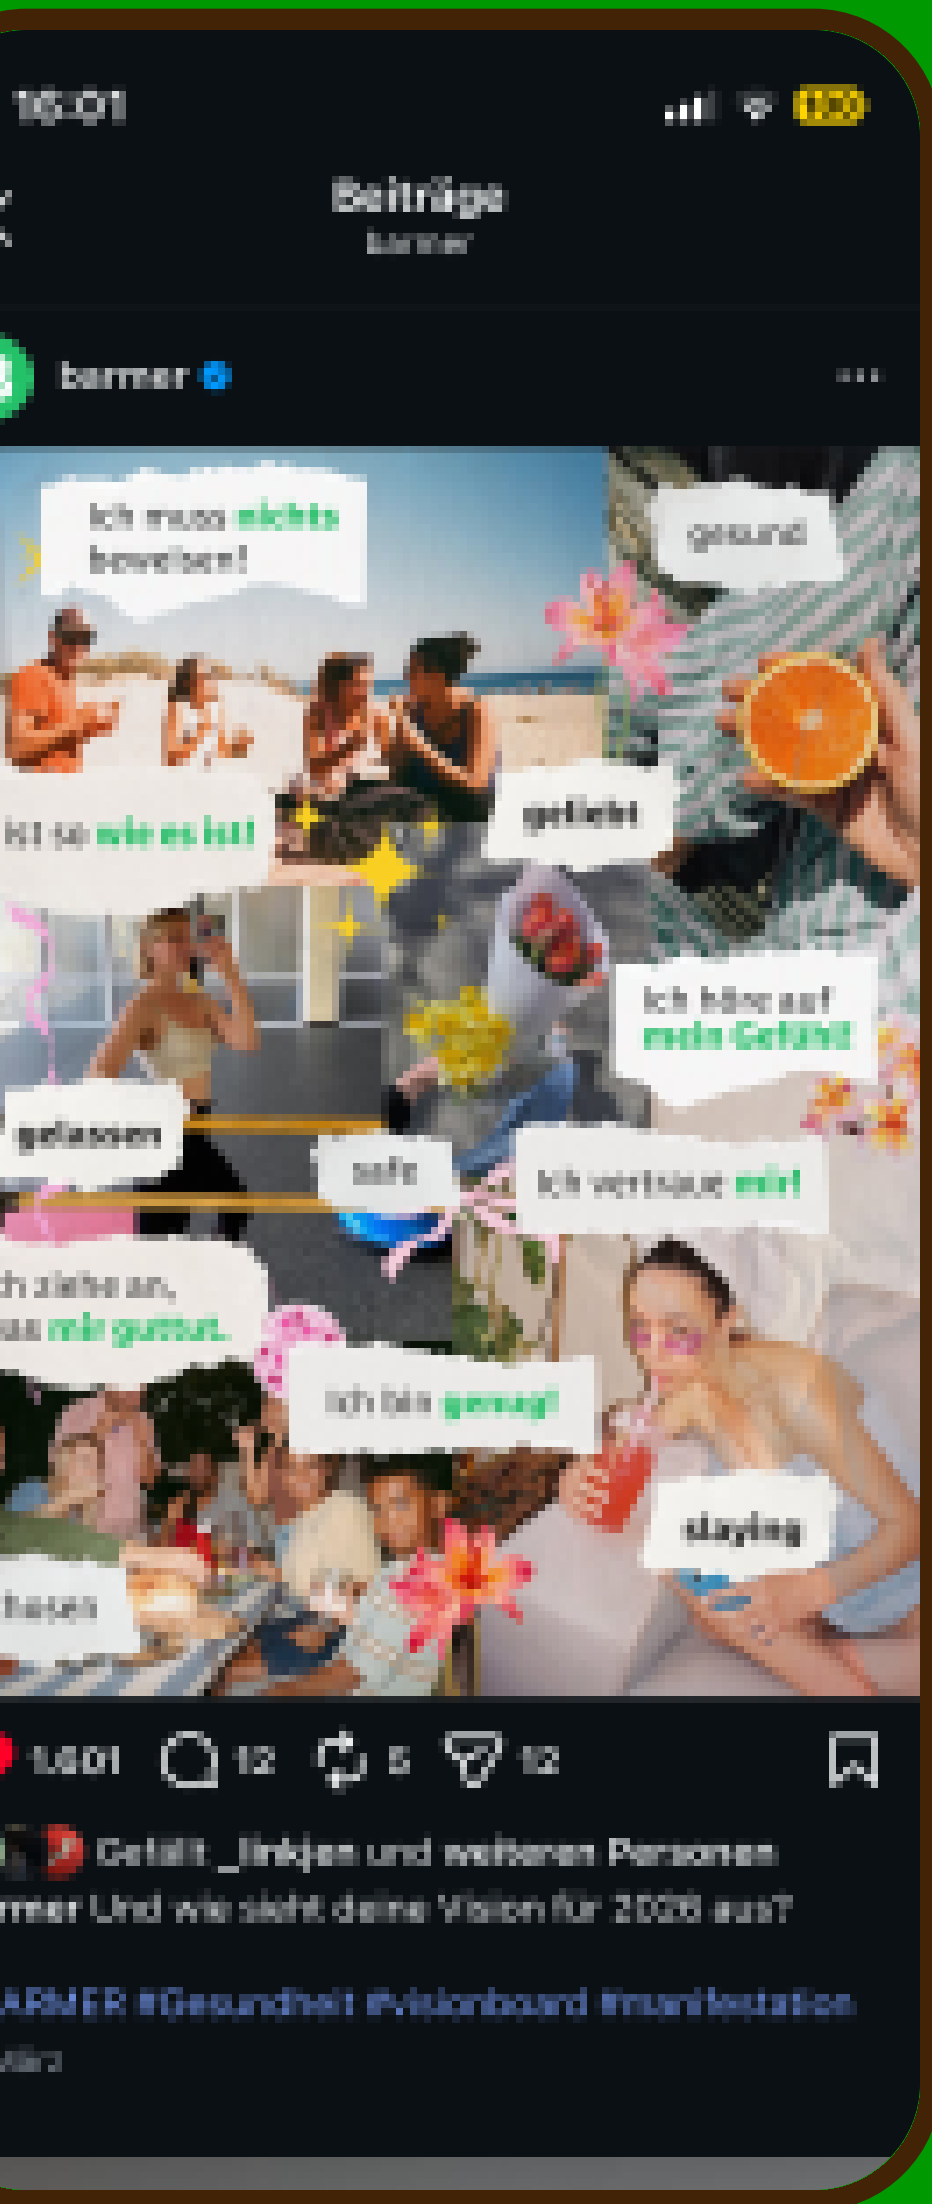

Mein Praktikum

Aufgaben

- Content Social Media
BARMER
- Social Media
Kampagne
- Begleitung neues
Corporate Design
- Bildbearbeitung
- Bild- und
Gestaltungskonzepte
- Recherche und
Erstellung
Präsentationen

Content Social Media

Konzeption und Gestaltung von Social-Media-Inhalten für BARMER, von der Ideenentwicklung bis zur visuellen Umsetzung im bestehenden Corporate Design.

Beispiel →

Kampagne Social Media

Mitarbeit an der Kampagne
„Mentale Erste Hilfe“
für BARMER – Unterstützung bei
der visuellen Ausarbeitung und
Umsetzung von Social-Media-
Inhalten im Kampagnenkontext.

[Beispiel →](#)

16:29

Signalstärke, Wi-Fi, 100% Akku