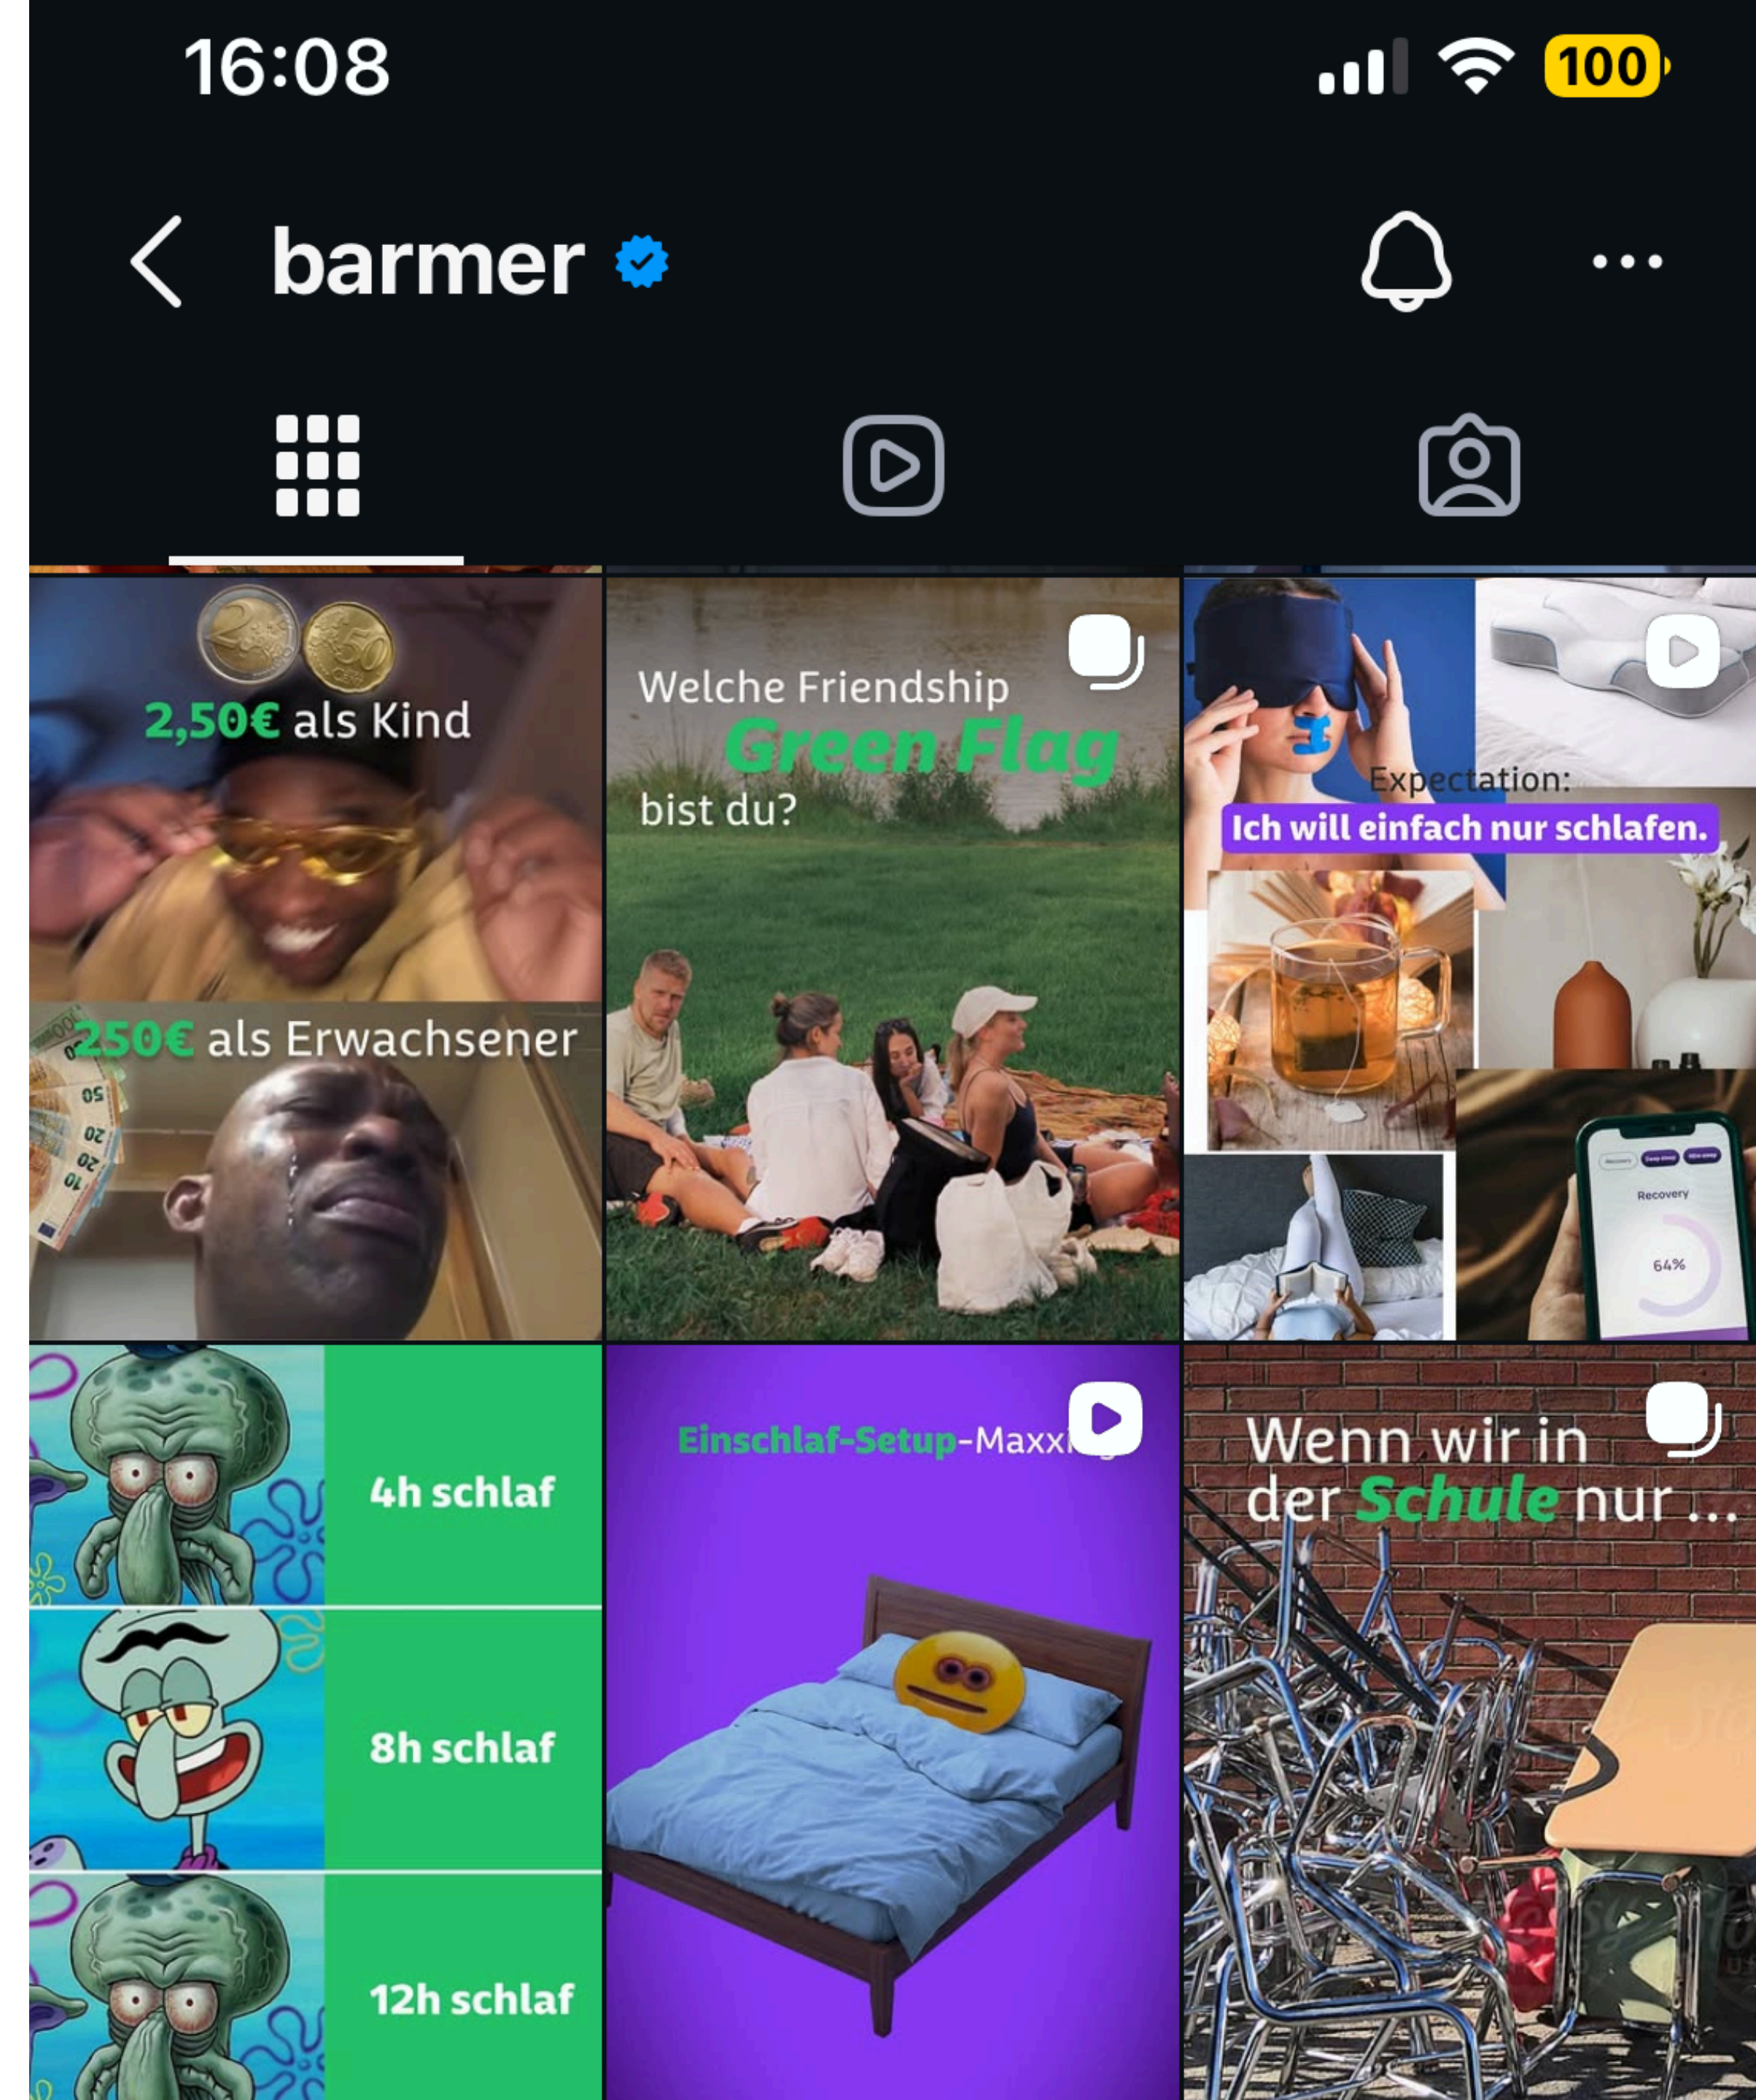

Konzeption und Gestaltung von Social-Media-Inhalten für BARMER, von der Ideenentwicklung bis zur visuellen Umsetzung im bestehenden Corporate Design.

Beispiel →